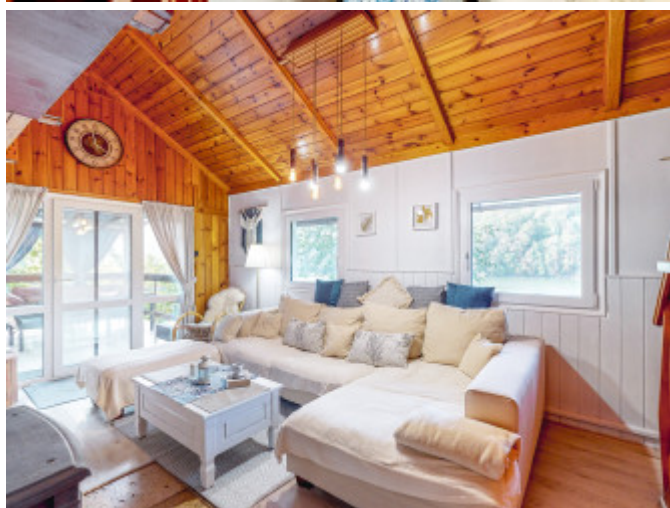

- vstupné a terasové dvere Hesta
- liatinový krb 16kWt.

Na prízemí o výmere 46m² sa nachádza predsieň, obývacia izba s východom na zastrešenú terasu 25m², 1 spálňa, kuchyňa, kúpeľňa s toaletou.

Na poschodí o výmere 29m² sú dve samostatné spálne.

Pod prízemím sa ešte nachádza dielňa s výstupom na spodnú terasu 15m² a pri chate je domček na náradie.

Pri vode vlastné mólo, odkladací priestor na čln, drevená terasa na posedenie.

Skvelá nehnuteľnosť na krásnom mieste v lone prírody 25km od Košíc.

REALITNÝ MAKLÉR

Maklér :
Telefón :
E-mail:

Mgr. Pechová Jana
+421 905 330 750
info@prospere.sk